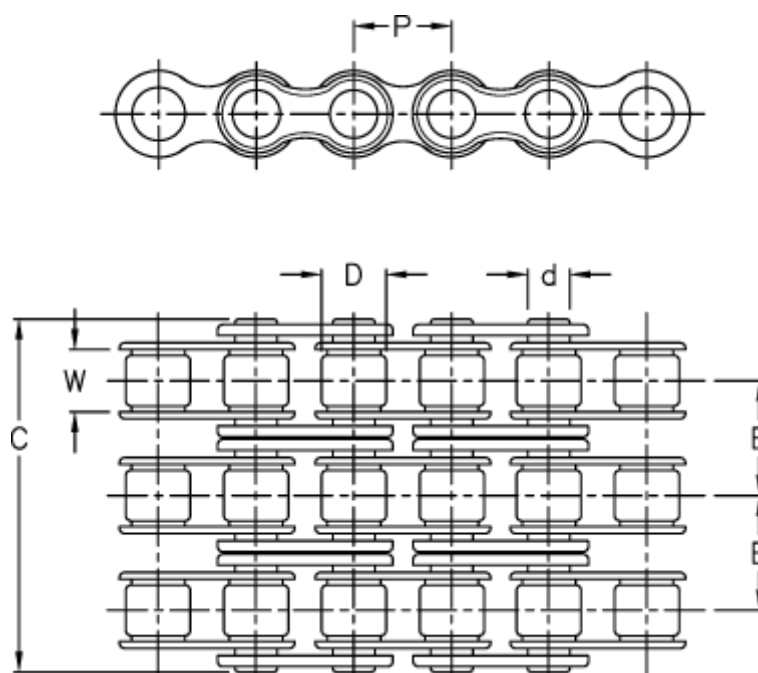

Varenummer: 6100130050  
Beskrivelse: KLEEchain 1/2" x 5/16" triplex 08 B-3  
5 meter i æske (uden samleled)

## Mål

Betegnelse	= 08 B-3
Brudkraft	= 57800N
C	= 45,10
d	= 4,45
D	= 8,51
E	= 13,92
Kæde størrelse	= 1/2 x 5/16"
P	= 12,70

W = 7,75